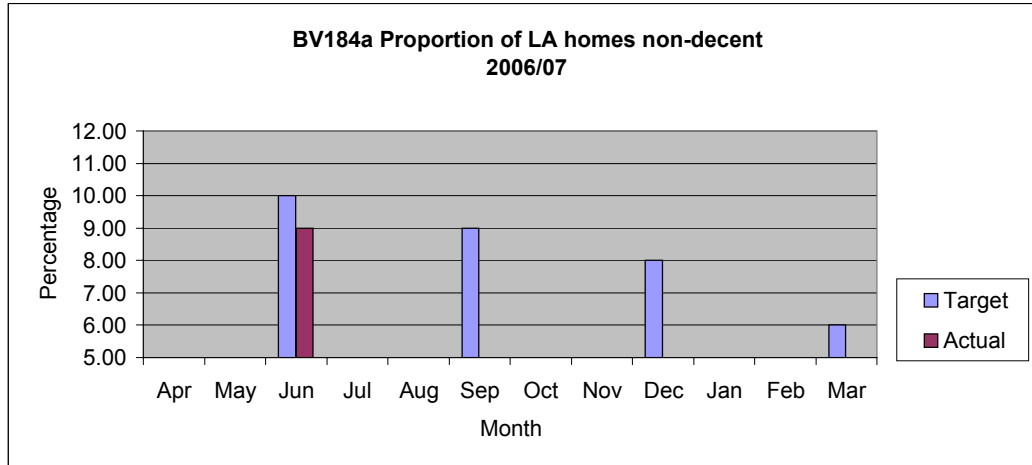

BV184a Proportion of LA homes non-decent

Actuals

2006/07

	Apr	May	Jun	Jul	Aug	Sep	Oct	Nov	Dec	Jan	Feb	Mar
Target				10			9			8		
Actual				9								6

Year	Apr	May	Jun	Jul	Aug	Sep	Oct	Nov	Dec	Jan	Feb	Mar
2002/03				31			29			27		25
2003/04				24			21			20		19
2004/05				19			17			15		14
2005/06				14			12			10		10
2006/07				9								